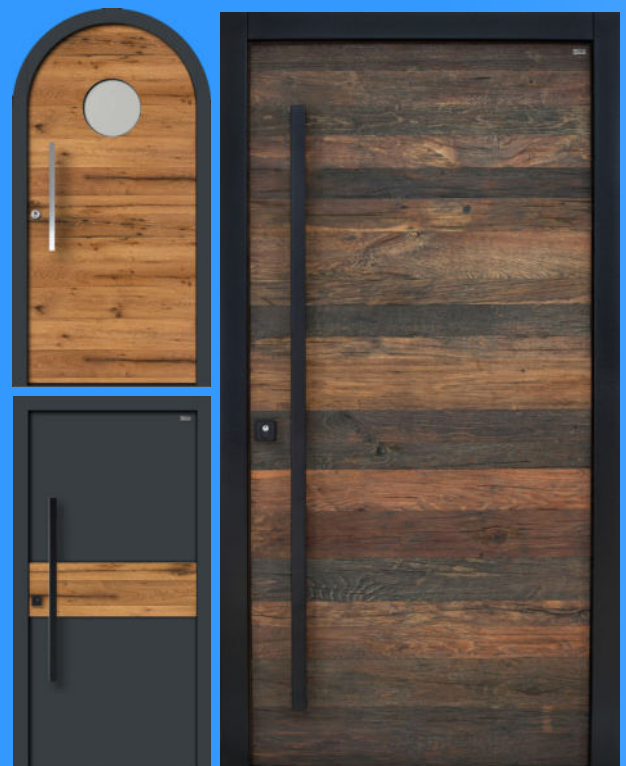

Preise gültig vom 29.03.2025 bis 26.04.2025

Irrtümer / Fehler vorbehalten / Abbildungen können abweichen